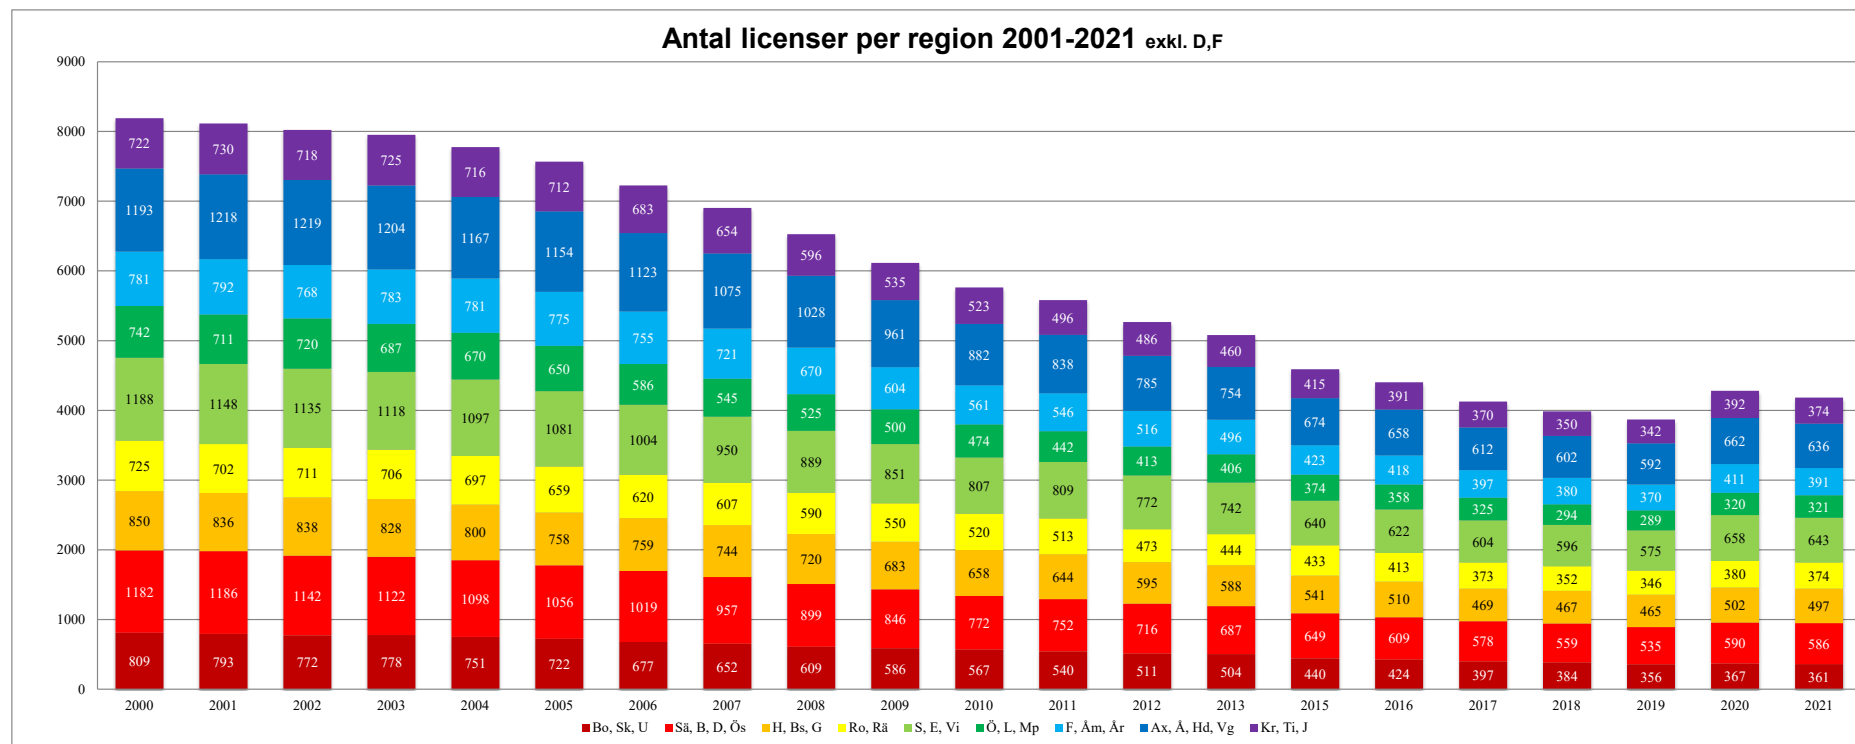

Bana/år	2000	2001	2002	2003	2004	2005	2006	2007	2008	2009	2010	2011	2012	2013	2015	2016	2017	2018	2019	2020	2021	jfr 2000
Bo, Sk, U	809	793	772	778	751	722	677	652	609	586	567	540	511	504	440	424	397	384	356	367	361	-54,5%
Sä, B, D, Ös	1182	1186	1142	1122	1098	1056	1019	957	899	846	772	752	716	687	649	609	578	559	535	590	586	-50,6%
H, Bs, G	850	836	838	828	800	758	759	744	720	683	658	644	595	588	541	510	469	467	465	502	497	-40,6%
Ro, Rå	725	702	711	706	697	659	620	607	590	550	520	513	473	444	433	413	373	352	346	380	374	-46,7%
S, E, Vi	1188	1148	1135	1118	1097	1081	1004	950	889	851	807	809	772	742	640	622	604	596	575	658	643	-44,0%
Ö, L, Mp	742	711	720	687	670	650	586	545	525	500	474	442	413	406	374	358	325	294	289	320	321	-54,9%
F, Äm, Är	781	792	768	783	781	775	755	721	670	604	561	546	516	496	423	418	397	380	370	411	391	-50,6%
Ax, Ä, Hd, Vg	1193	1218	1219	1204	1167	1154	1123	1075	1028	961	882	838	785	754	674	658	612	602	592	662	636	-47,8%
Kr, Ti, J	722	730	718	725	716	712	683	654	596	535	523	496	486	460	415	391	370	350	342	392	374	-48,8%
	8192	8116	8023	7951	7777	7567	7226	6905	6526	6116	5764	5580	5267	5081	4589	4403	4125	3984	3870	4282	4183	-48,5%